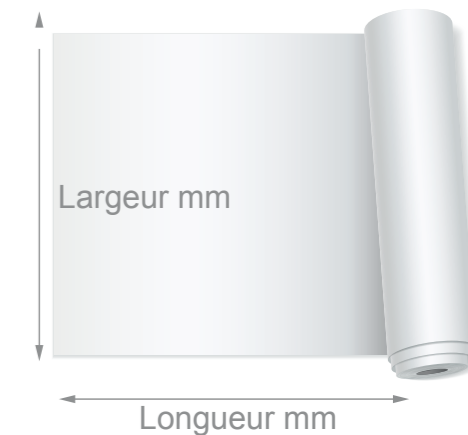

En rouleau

Caoutchouc magnétique avec adhésif sur une face

Réf.	Longueur	Largeur	Épais.	Force d'adhérence
1106	15 m	1010 mm	0.5 mm	0.020 Kg/cm²
19	15 m	1010 mm	0.7 mm	0.035 Kg/cm²
97	15 m	620 mm	1.5 mm	0.084 Kg/cm²

Réf.	Longueur	Largeur	Épais.	Force d'adhérence
226	30 m	610 mm	0,3 mm	0.011 Kg/cm²
1129	30 m	610 mm	0.5 mm	0.020 Kg/cm²
117	30 m	610 mm	0.7 mm	0.035 Kg/cm²
89	30 m	610 mm	1 mm	0.040 Kg/cm²