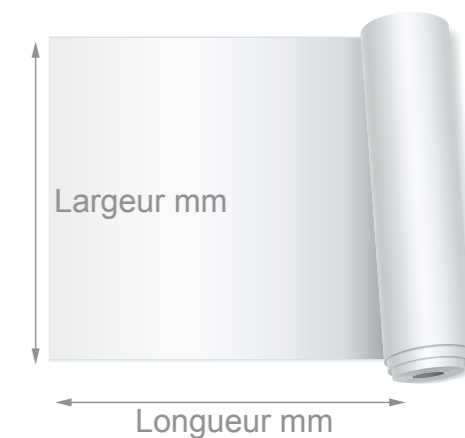

AIMANTS SOUPLES BRUTS

Utilisés pour l'affichage

En plaque

Caoutchouc magnétique brut / Aimantation 1 face

Réf.	Longueur	Largeur	Épais.	Force d'adhérence	
221	297 mm	210 mm	0,3 mm	0.011 Kg/cm ²	A4
222	600 mm	500 mm	0,3 mm	0.011 Kg/cm ²	
144	297 mm	210 mm	0,7 mm	0.035 Kg/cm ²	A4
1230	600 mm	500 mm	0,7 mm	0.035 Kg/cm ²	
1194	297 mm	210 mm	1 mm	0.040 Kg/cm ²	A4
1647	500 mm	320 mm	1,5 mm	0.080 Kg/cm ²	
1679	600 mm	500 mm	1 mm	0.040 Kg/cm ²	
1201	500 mm	320 mm	2 mm	0.090 Kg/cm ²	
864*	500 mm	320 mm	2 mm	0.113 Kg/cm ²	* Ultra puissant

Caoutchouc magnétique brut / Aimantation 2 faces

382	500 mm	320 mm	1,5 mm	0.080 Kg/cm ²
58	500 mm	320 mm	2 mm	0.090 Kg/cm ²

En rouleau

Caoutchouc magnétique brut / Aimantation 1 face

Réf.	Longueur	Largeur	Épais.	Force d'adhérence
223	30 m	620 mm	0.3 mm	0.011 Kg/cm ²
1104	15 m	1020 mm	0.5 mm	0.020 Kg/cm ²
149	30 m	620 mm	0.5 mm	0.020 Kg/cm ²
1680	15 m	1020 mm	0.7 mm	0.035 Kg/cm ²
1229	30 m	620 mm	0.7 mm	0.035 Kg/cm ²
1680	30 m	620 mm	1 mm	0.040 Kg/cm ²
972	15 m	620 mm	1.5 mm	0.084 Kg/cm ²
955	10 m	620 mm	2 mm	0.093 Kg/cm ²
951	10 m	620 mm	2 mm	0.107 Kg/cm ²

En ruban

Caoutchouc magnétique brut / Aimantation 1 face

Réf.	Longueur	Largeur	Épais.	Force d'adhérence
934	30 m	13 mm	1,5 mm	0.057 Kg/cm ²
930	30 m	19 mm	1,5 mm	0.057 Kg/cm ²

Livraison rapide

AIMANTS SOUPLES AVEC ADHÉSIF

Utilisés pour l'affichage

En plaque

Caoutchouc magnétique avec adhésif sur une face

Réf.	Longueur	Largeur	Épais.	Force d'adhérence	
224	297 mm	210 mm	0,3 mm	0.011 Kg/cm ²	A4
225	600 mm	500 mm	0,3 mm	0.011 Kg/cm ²	
1260	297 mm	210 mm	0,5 mm	0.020 Kg/cm ²	A4
1136	297 mm	210 mm	0.7 mm	0.035 Kg/cm ²	A4
1137	600 mm	500 mm	0,7 mm	0.035 Kg/cm ²	
132	297 mm	210 mm	1 mm	0.040 Kg/cm ²	A4
1138	600 mm	500 mm	1 mm	0.040 Kg/cm ²	
1478	500 mm	320 mm	1.5 mm	0.080 Kg/cm ²	
6	500 mm	320 mm	2 mm	0.090 Kg/cm ²	