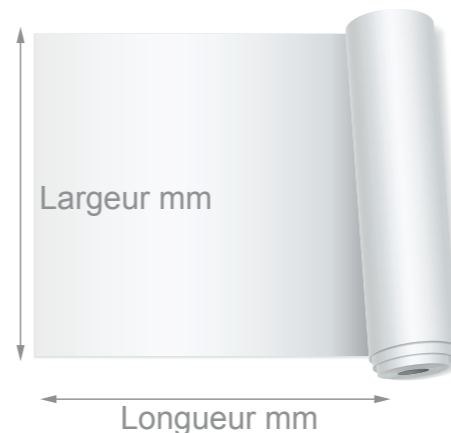

En ruban

Caoutchouc magnétique avec adhésif sur une face

Réf.	Longueur	Largeur	Épais.	Force d'adhérence	Adhésif
1641	30 m	19 mm	0.8 mm	0.035 Kg/cm ²	Standard
10	30 m	13 mm	1.5 mm	0.055 Kg/cm ²	Standard
1199	30 m	13 mm	1.5 mm	0.080 Kg/cm ²	Médium
1114	30 m	19 mm	1,5 mm	0.055 Kg/cm ²	Standard
1565	30 m	19 mm	1,5 mm	0.055 Kg/cm ²	Prémium
1111	30 m	19 mm	1.5 mm	0.080 Kg/cm ²	Médium
59	30 m	25.4 mm	1.5 mm	0.055 Kg/cm ²	Standard
33	30 m	50 mm	1.5 mm	0.055 Kg/cm ²	Standard

Livraison rapide

AIMANTS SOUPLES BLANCS IMPRIMABLES

Pour l'impression numérique

En plaque

Caoutchouc magnétique avec PVC blanc* sur une face

Réf.	Longueur	Largeur	Épais.	Force d'adhérence	
230	297 mm	210 mm	0.3 mm	0.011 Kg/cm ²	A4
231	600 mm	500 mm	0.3 mm	0.011 Kg/cm ²	
233	297 mm	210 mm	0.7 mm	0.035 Kg/cm ²	A4
234	600 mm	500 mm	0.7 mm	0.035 Kg/cm ²	
236	297 mm	210 mm	1 mm	0.040 Kg/cm ²	A4
237	600 mm	500 mm	1 mm	0.040 Kg/cm ²	

* finition blanc mat ou blanc brillant

En rouleau

Caoutchouc magnétique avec PVC blanc sur une face

Réf.	Longueur	Largeur	Épais.	Force d'adhérence
232	30 m	600 mm	0.3 mm	0.011 Kg/cm ²
931	15 m	1000 mm	0,5 mm	0.020 Kg/cm ²
148	30 m	600 mm	0.5 mm	0.020 Kg/cm ²
235	30 m	600 mm	0.7 mm	0.035 Kg/cm ²
1193	15 m	1000 mm	0.7 mm	0.035 Kg/cm ²
238	30 m	600 mm	1 mm	0.040 Kg/cm ²

* finition blanc mat ou blanc brillant

AIMANTS SOUPLES BLANCS EFFAÇABLES À SEC

Pour créer des espaces magnétiques effaçables

En plaque

Caoutchouc magnétique Recouverte de polypropylène effaçable à sec

Réf.	Longueur	Largeur	Épais.	Force d'adhérence	
245	297 mm	210 mm	0.3 mm	0.011 Kg/cm ²	A4
246	600 mm	500 mm	0.3 mm	0.011 Kg/cm ²	
248	297 mm	210 mm	0.7 mm	0.035 Kg/cm ²	A4
249	600 mm	500 mm	0.7 mm	0.035 Kg/cm ²	
251	297 mm	210 mm	1 mm	0.040 Kg/cm ²	A4
250	600 mm	500 mm	1 mm	0.040 Kg/cm ²	